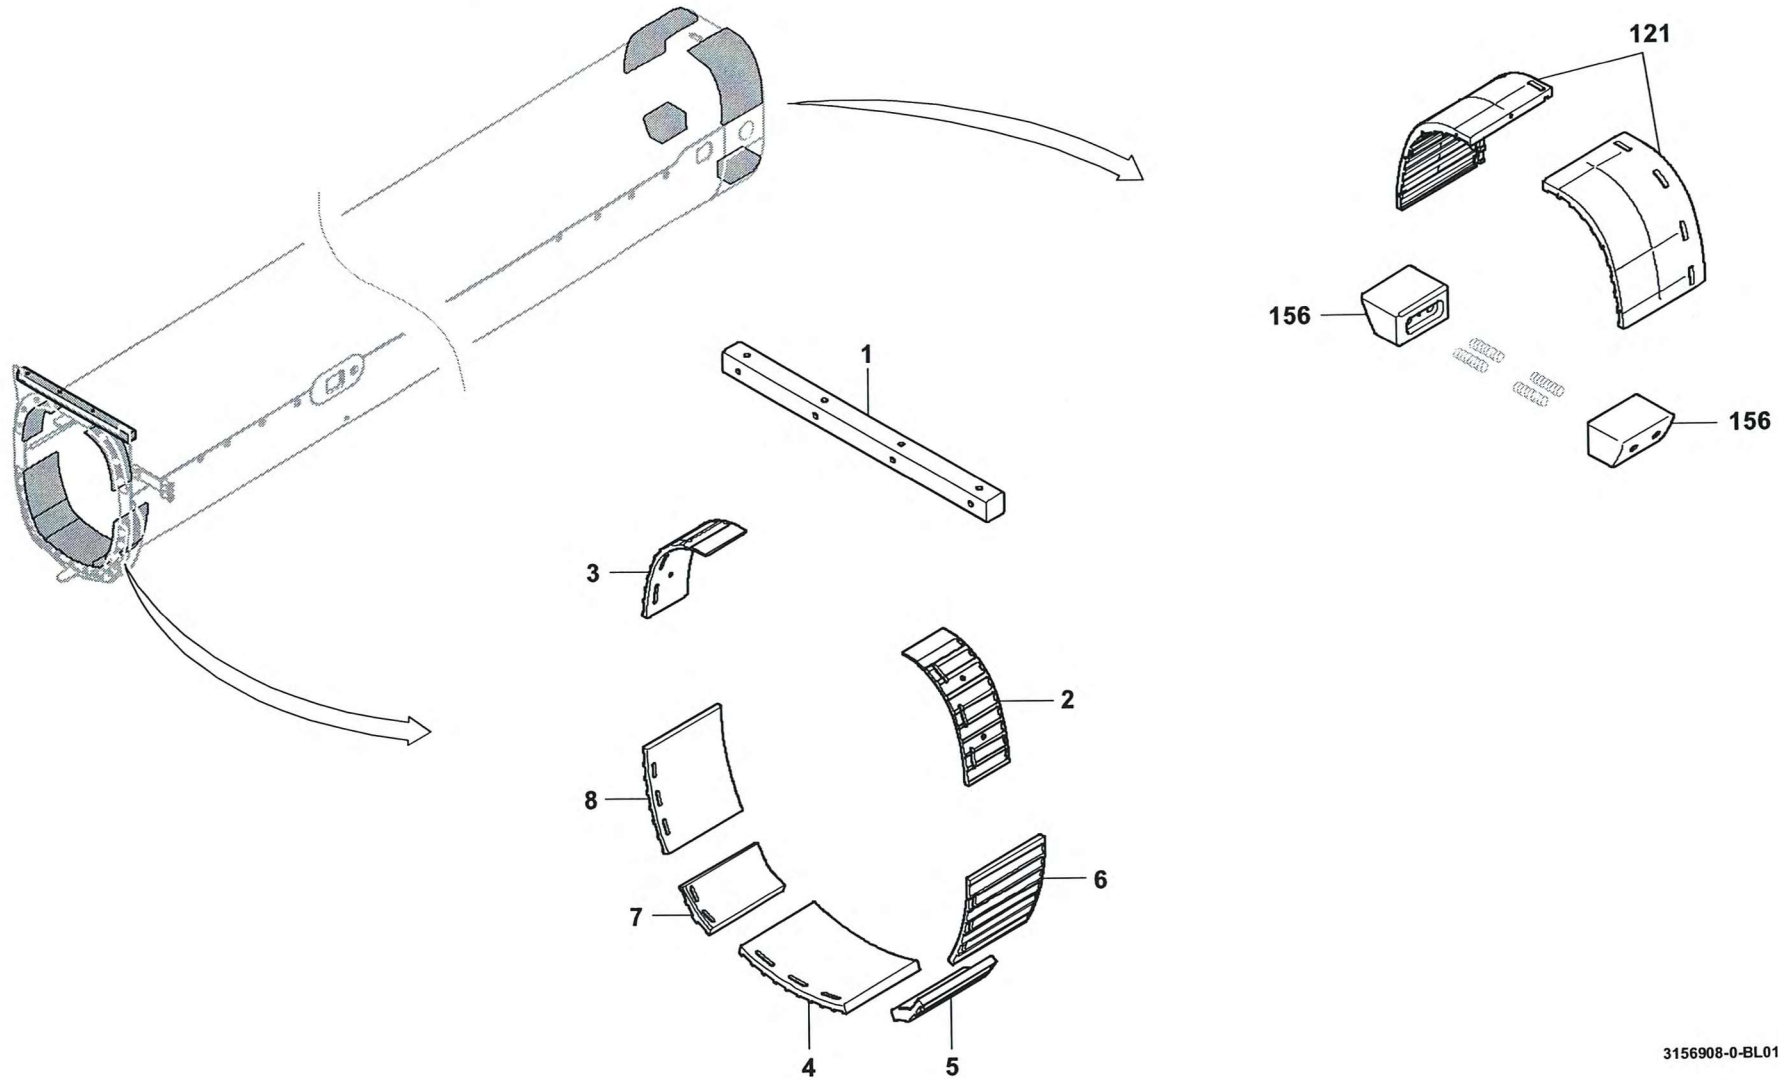

GROVE

GLEITSTUECKE + SCHEUERLEISTE EINBAUTEILE TELESKOP 1
 SLIDERS AND SKIRTING STRIPS COMPONENT PARTS
 TELESCOPE 1

BILDTAFEL
 PICTORIAL DISPLAY

08.08

3156908-ETL #

1/1

GMK 5095

G 506

3156908-0-BL01-0808-4100